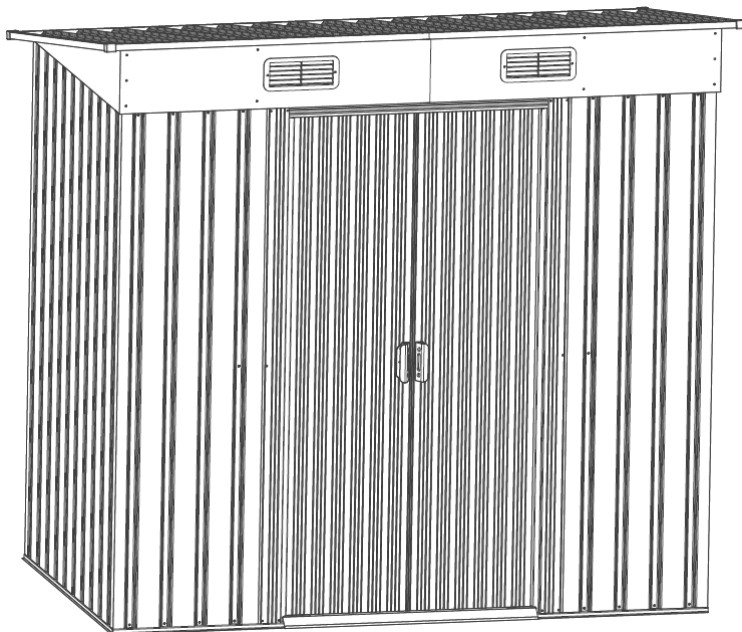

**MANUAL DE UTILIZARE**  
**MAGAZIE METALICA PENTRU GRADINA**  
**194x121x182 cm**

**Va multumim pentru achizitionarea acestui produs EVOTOOLS fabricat conform celor mai inalte standarde de siguranta si de functionare.**

### **DOMENIU DE UTILIZARE**

Magazia metalica pentru gradina Evotools este destinata pentru a depozita uneltele de gradina, masina de tuns iarba, accesoriile pentru piscina si multe alte lucruri.